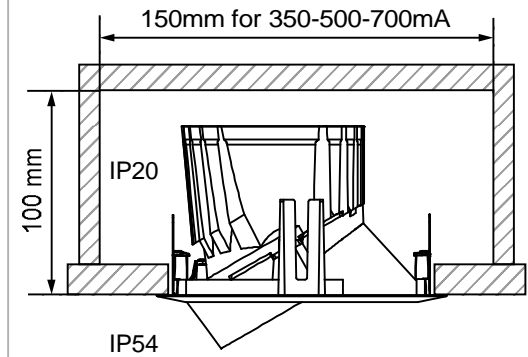

WINK FLANGE

130730XX

Drive Current (mA)	Forward Voltage		Power (W)
	min (Vf)	max (Vf)	
350	29,1	33,7	11,0
500	29,9	34,7	16,2
700	31,0	35,8	23,4

For serial connection, respect polarity!

install : Twist clockwise
uninstall : Twist counterclockwise