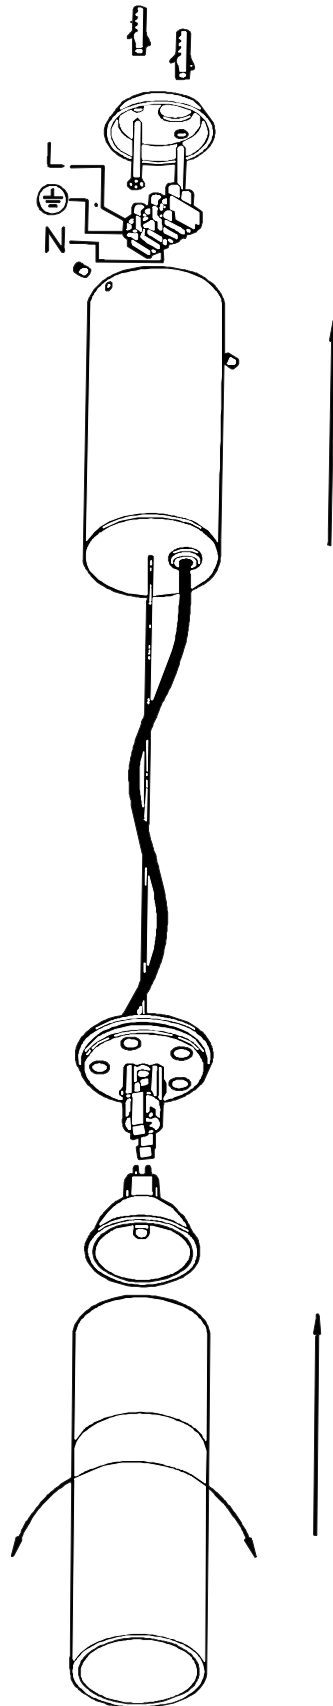

Griffon new

10190105

Lamp type: HRGI Max 20W

Fitting: Gu 5.3

230V/50-60Hz.

Enkel om binnen te gebruiken.
Seulement pour usage à l'intérieur.
Only for indoor use.
Nur für Inneneinsatz.
Únicamente para utilización interior.