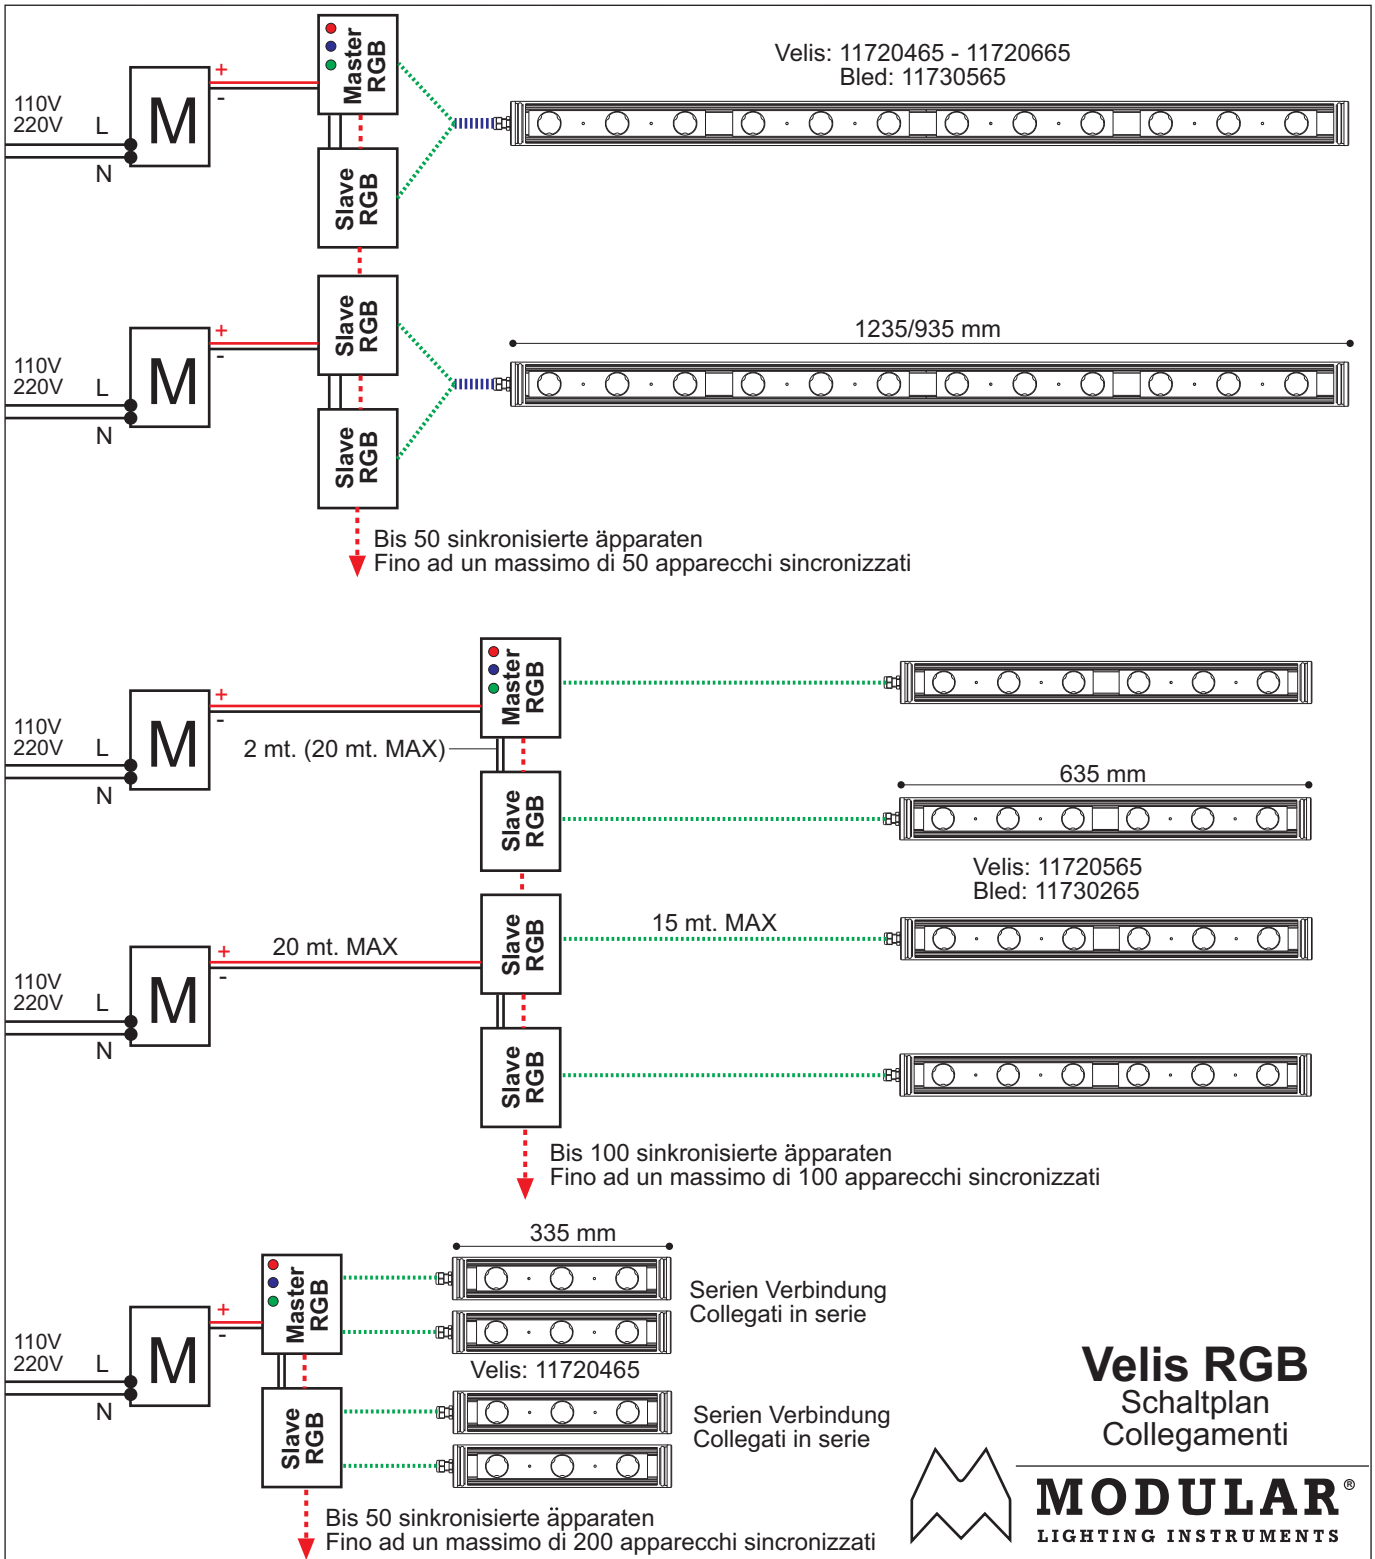

# SCHALTPLAN SCHEMA DI COLLEGAMENTO

DEU/ITA

**STRENG VERTRAULICH  
DOCUMENTO CONFIDENZIALE**

**M** Einspeiser/Alimentatore  
**WALIM40W24V**  
Bis 1 Velis/Bled 36 LED/finoa 1 Velis/Bled 36 LED  
122x65x42

**Master RGB** Master  
**WMASTERRGB5x3/BMASTERRGB5x3i(mit sensor/con sensore)**  
Max 99 SLAVE/Portata max 99 SLAVE  
Bis 6 Gruppe von 3x1W/ Supporta fino a 6 gruppi di led 3x1W  
103x67x30

**Slave RGB** Slave  
**WSLAVERGB5x3**  
Bis 6 Gruppe von 3x1W/ Supporta fino a 6 gruppi di led 3x1W  
103x67x30

 Einspeiser/Alimentazione

 RGB signal /segnale RGB **200 mt. TOT**

 Kabel mit 12 polen/Cavo 12 poli

 Kabel mit 6 polen/Cavo 6 poli

**Velis RGB**  
Schaltplan  
Collegamenti

**MODULAR**  
LIGHTING INSTRUMENTS