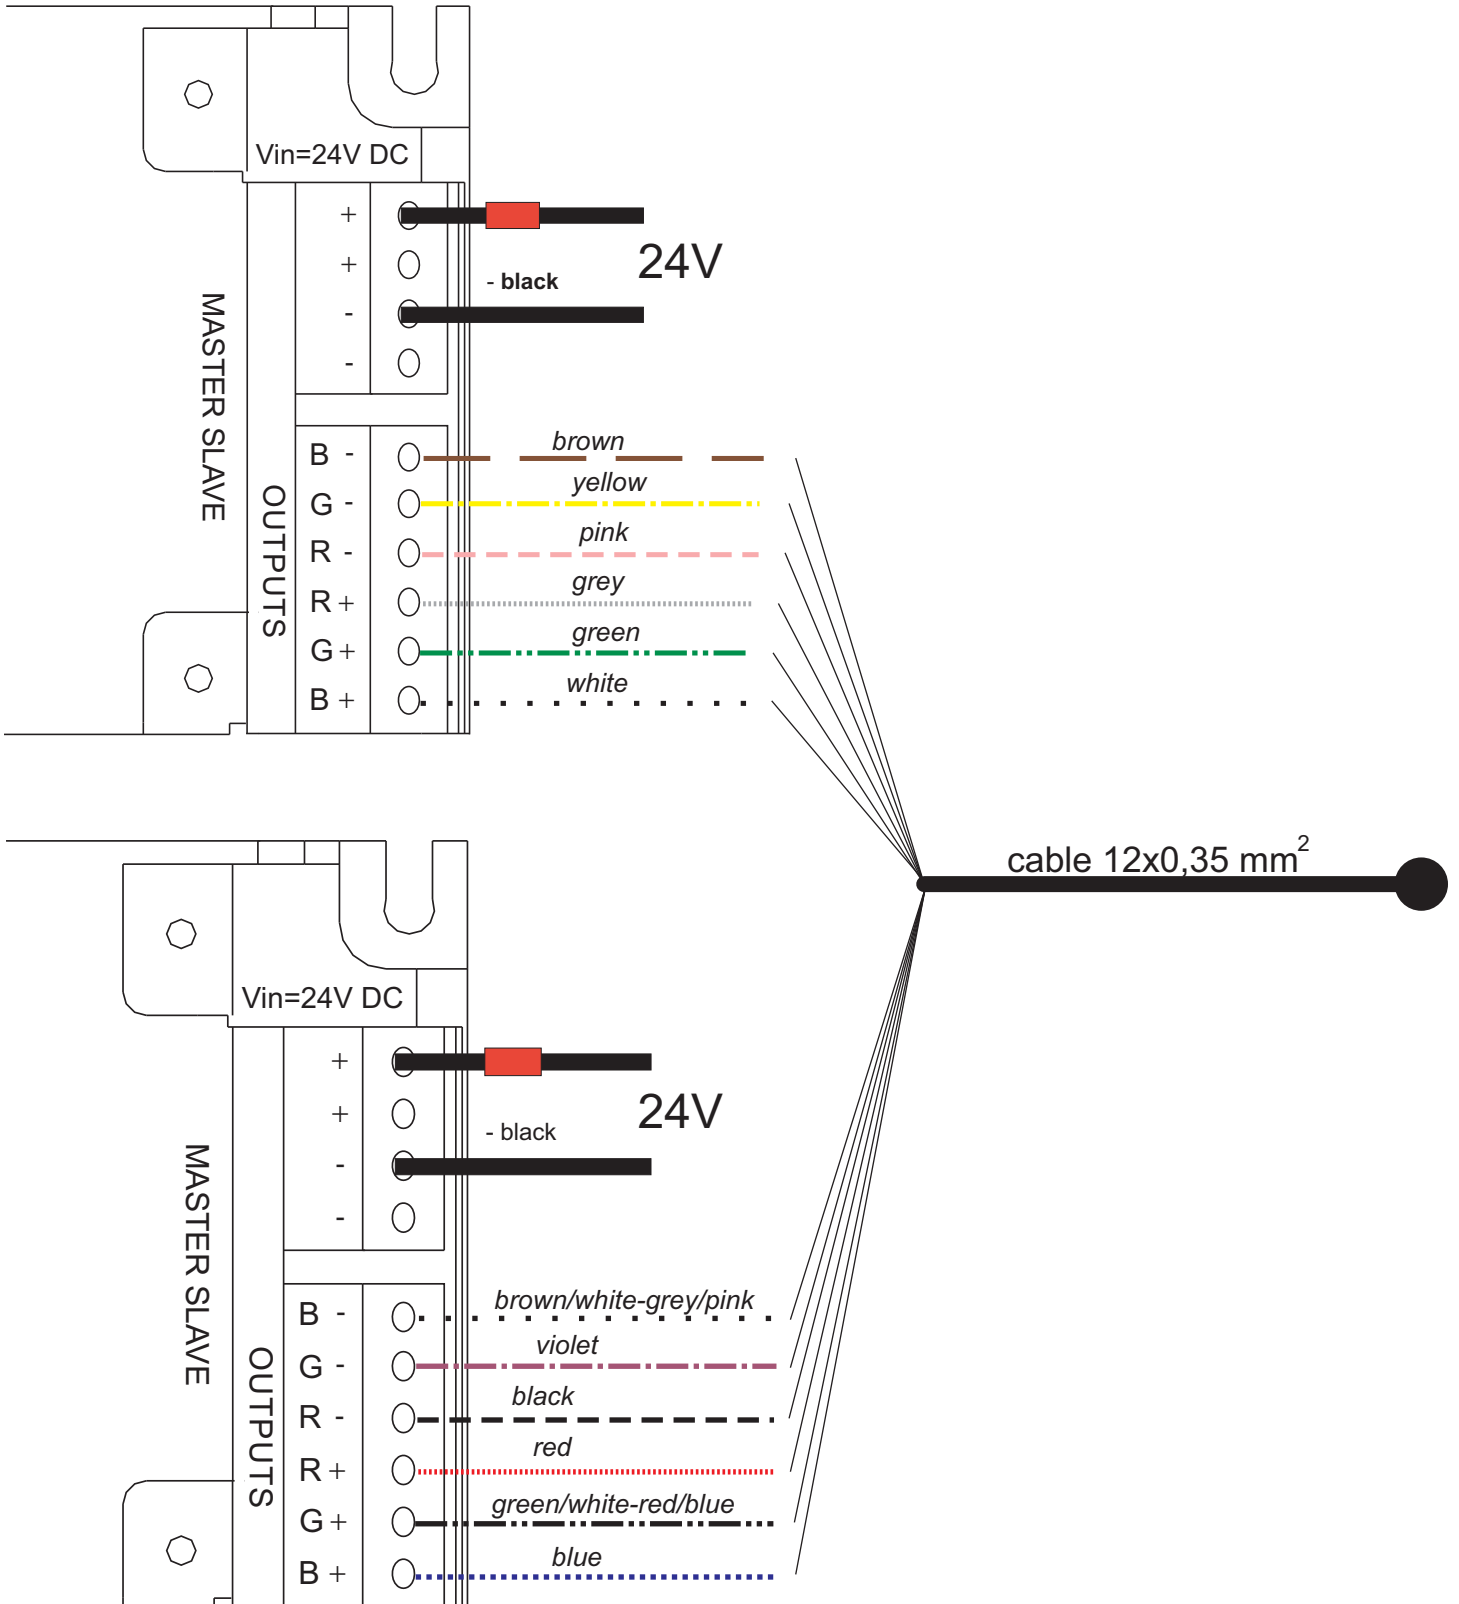

**Velis RGB/DMX**  
Channel DMX selection  
Selection canaux DMX  
Selektion der DMX-Adressen  
Selezione canale DMX

- 11720865 - L=360mm - 9W
- 11720965 - L=660mm - 18W
- 11721065 - L=960mm - 27W
- 11721165 - L=1260mm - 36W

Connection VELIS 30/60cm

# Velis RGB

Example of connection  
Exemple de connexion  
Schaltplan  
Schema di collegamento

11720865 - L=360mm - 9W  
11720965 - L=660mm - 18W  
11721065 - L=960mm - 27W  
11721165 - L=1260mm - 36W

## Connection VELIS 90/120cm