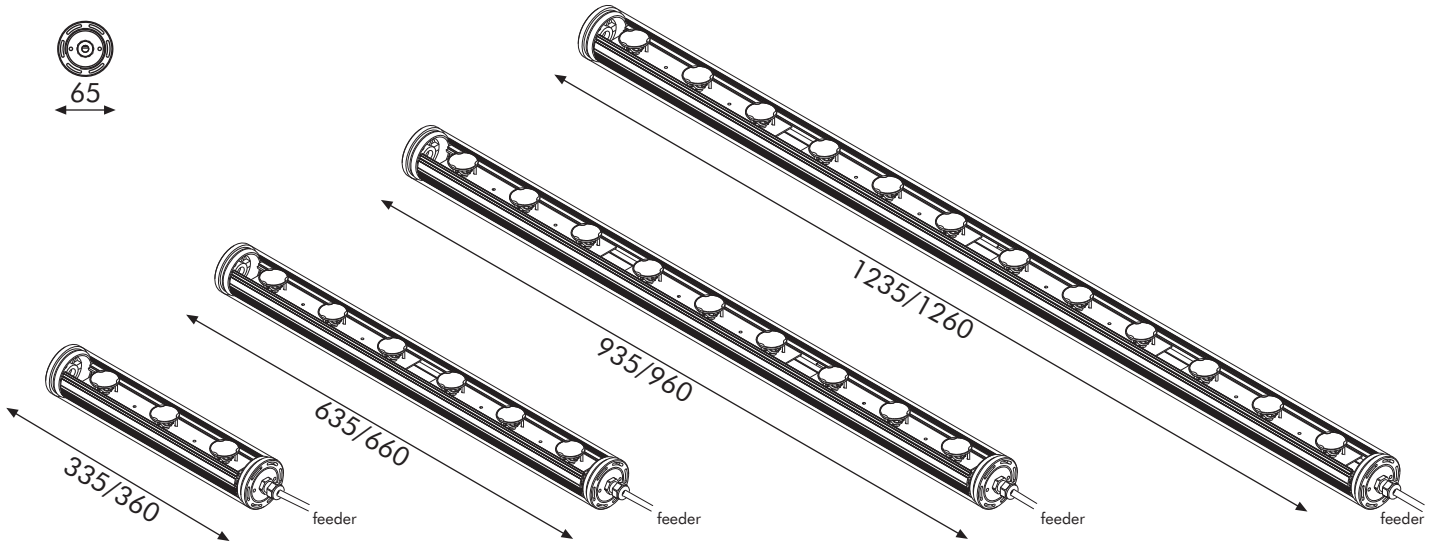

11720465 - L=360mm - 9W  
11720565 - L=660mm - 18W  
11720665 - L=960mm - 27W  
11720765 - L=1260mm - 36W

**11720465**

3 cluster 3x1W  
3 groupes de 3x1W  
3 Gruppe von 3x1W  
3 gruppi 3x1W

**11720565**

6 cluster 3x1W  
6 groupes de 3x1W  
6 Gruppe von 3x1W  
6 gruppi 3x1W

**11761930**

**LED gear/alimentation/einspeiser/alimentatore**

11760430	20W - 24V - 109x50x35 (h)
11760530	40W - 24V - 120x65x40 (h)
11760630	60W - 24V - 185x45x40 (h)
11760830	100W - 24V - 215x67x43 (h)
11760930	240W - 24V - 170x150x50 (h)

## Connection VELIS 90/120cm