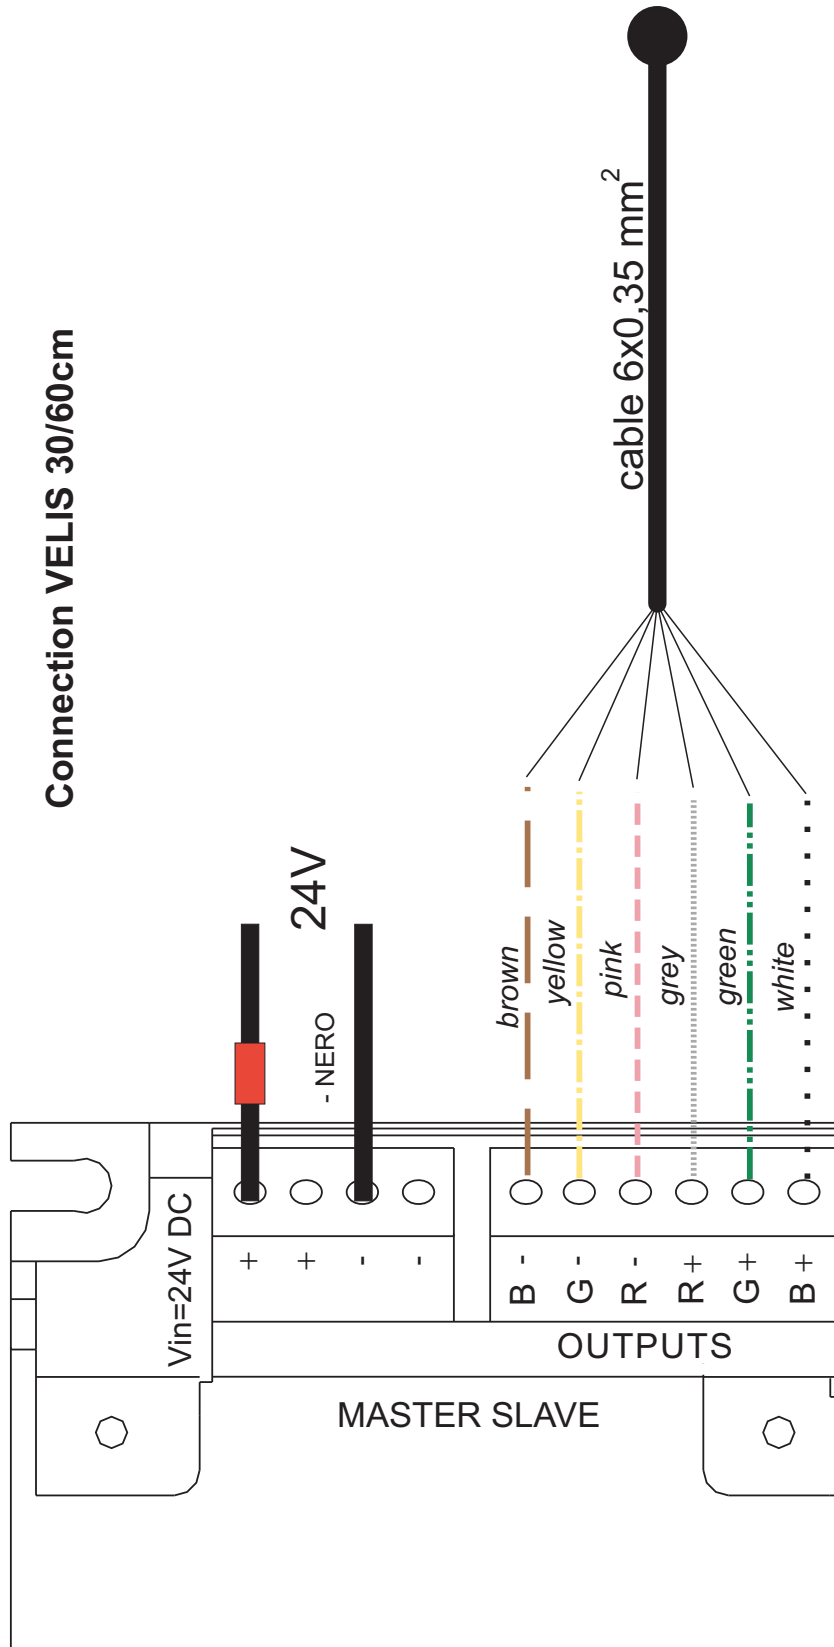

Velis RGB/DMX
Channel DMX selection
Selection canaux DMX
Selektion der DMX-Adressen
Selezione canale DMX

- 11720865 - L=360mm - 9W
- 11720965 - L=660mm - 18W
- 11721065 - L=960mm - 27W
- 11721165 - L=1260mm - 36W

Connection VELIS 30/60cm